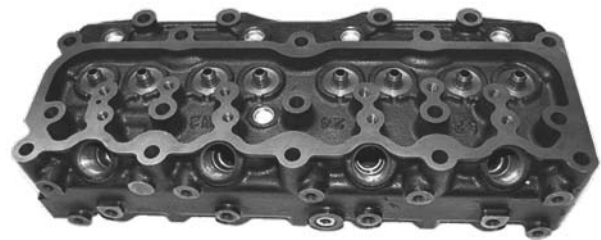

F15

TESTATE MOTORE
CYLINDER HEADS ASSY

TMR006

ISUZU 4JG2

TMR009

MITSUBISHI 4G54

TMR011

MITSUBISHI 4G63

TMR008

NISSAN SD25

TMR004

TOYOTA 4Y

TMR005

TOYOTA 2H

F15

TESTATE MOTORE
CYLINDER HEADS ASSY

TMR002 TOYOTA 1DZ

TMR003 TOYOTA 2J

TMR013 MAZDA XA

TMR014 MITSUBISHI S4S

TMR015 TOYOTA 1Z 2Z (2° SERIE)

TMR016 MITSUBISHI S6S

TMR017 KOMATSU 4D94E

TMR018 ISUZU C240