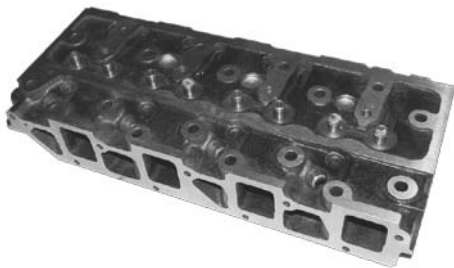

F15

TESTATE MOTORE
CYLINDER HEADS ASSY

TMR006

ISUZU 4JG2

TMR009

MITSUBISHI 4G54

TMR011

MITSUBISHI 4G63

TMR002 TOYOTA 1DZ

TMR003 TOYOTA 2J

TMR013 MAZDA XA

TMR014 MITSUBISHI S4S

TMR015 TOYOTA 1Z 2Z (2° SERIE)

TMR016 MITSUBISHI S6S

TMR017 KOMATSU 4D94E

TMR018 ISUZU C240